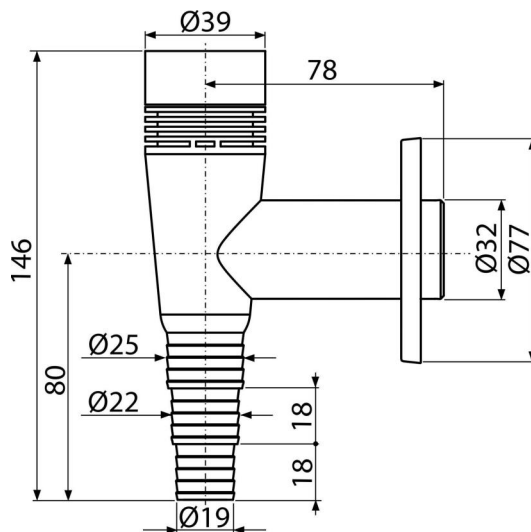

APS5

Sífon pračkový nadomítkový s přívzdušněním, bílá DN32

Použití

Pro připojení pračky nebo myčky nádobí

Vlastnosti

- Materiál: ABS
- Napojení na odpadní trubku Ø32 mm
- Přívzdušňovací ventil pro vyrovnání podtlaku v odpadním systému
- Servisní otvor pro snadné čištění
- Suchá klapka proti šíření zápachu z kanalizace

Rozsah dodávky

- Rozeta plastová
- Tělo sífonu

Objednací kód, Logistické informace

Kód	EAN	Hmotnost (kus balení paleta)	Rozměr (kus balení)	Množství (balení paleta)
APS5	8595580523114	0,10 7,64 233,8 kg	150×80×100 590×240×390 mm	75 2100 ks

Záruky

2/3 roky *

Celní kód

84813099

Normy

ČSN EN 274

Technické parametry

- Přívzdušnění až 4 l/s